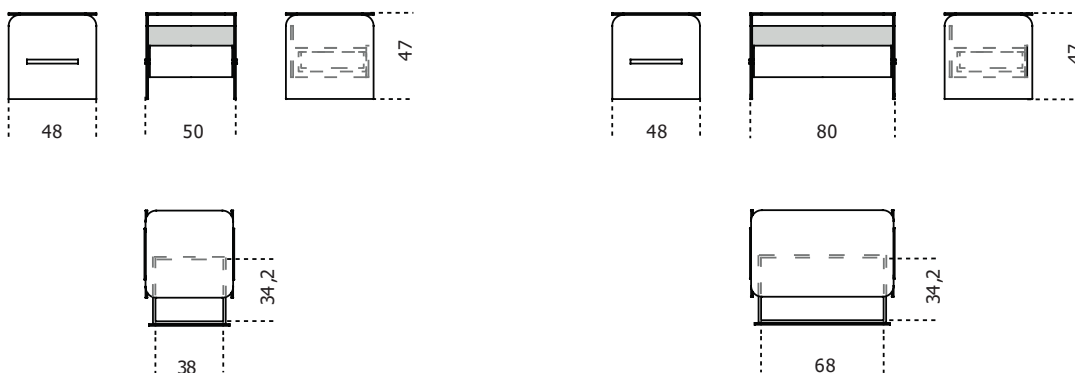

Holly Comodino

2020

Comodino con un cassetto. Struttura in frassino tinto nero poro aperto oppure tinto grigio smoke poro aperto. Cassetto montato su guide a estrazione totale. Piano superiore e fianchi in cristallo temperato "grigio Italia" oppure cristallo extralight 10mm. Parti metalliche in alluminio spazzolato anodizzato nero. Dotato di piano superiore del cassetto in frassino tinto nero poro aperto oppure tinto grigio smoke poro aperto come la struttura. Su richiesta disponibile in cristallo temperato decorato Craquelé oppure verniciato nella finitura esclusiva spazzolata "Cashmere" nei colori gold grey o anthracite.

Cm (L x W x H)	Inches (L x W x H)
50 x 48 x 47	19 ³ / ₄ x 19 x 18 ³ / ₄
80 x 48 x 47	31 ¹ / ₂ x 19 x 18 ³ / ₄

Finiture

Cristallo

"Grigio Italia"

Cashmere anthracite

Cashmere gold grey

Cristallo Craquelé

Extralight